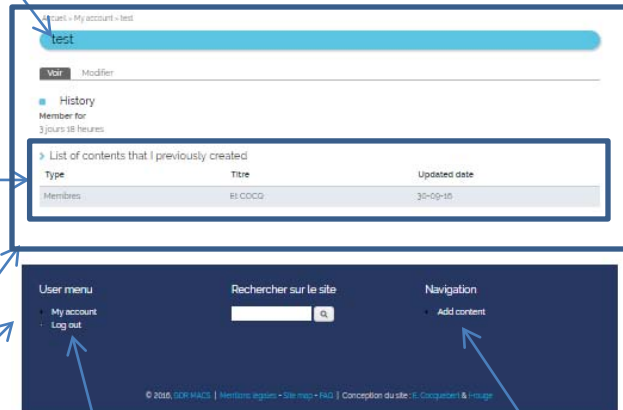

Synthèse des
dates
importantes à
venir

Mentions légales = Règles sur le
fonctionnement et le contenu du site web

FAQ = Réponses sur des
questions fréquentes

Site map = Carte générale des liens

Descriptif page d'accueil (mode « connecté »)

Indication que la consultation se fait en mode « connecté »

nom « user »
de votre
compte

Liste des
contenus que
vous avez créé
dont, au
minimum, votre
fiche de
présentation

Contenu
accessible à tout
moment à partir
du lien « My
Account » situé
en bas de toutes
les pages du site